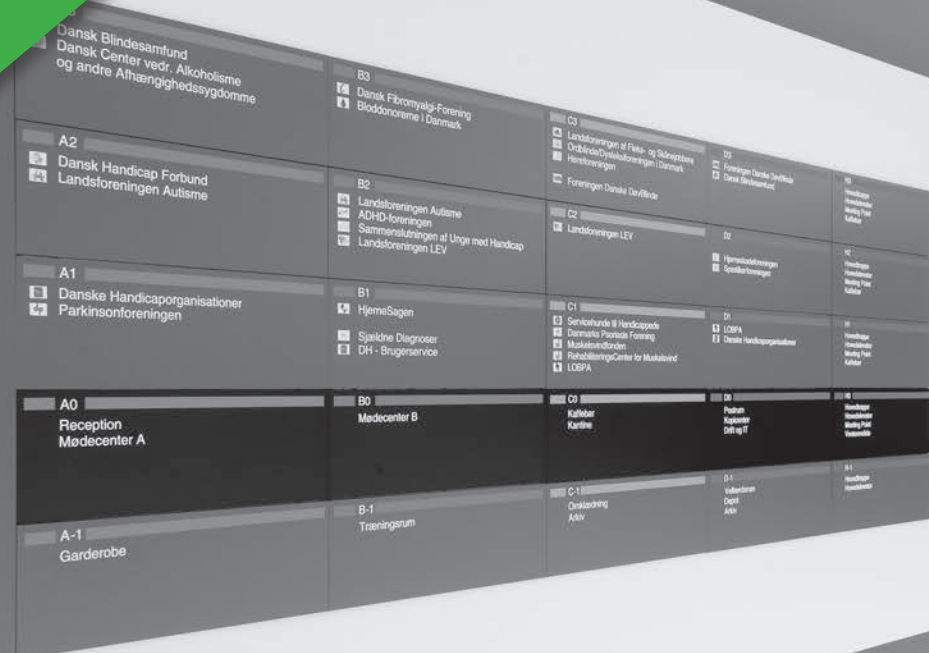

PlanSign

Størrelsesoversigter

Størrelsesoversigter - paperflex og formater

DanSign
wayfinding · skilteløsninger

PlanSign

Paperflex skilt til print bag klar rude

	Bredde	120 mm	150 mm	210 mm	297 mm	420 mm
	Total højde					
fri/optaget	34 mm					
Papirstr: H: 24,7 mm	34 mm					
Papirstr: 120 x 54 mm	67 mm					
Papirstr: 150 x 105 mm	169 mm					
Papirstr: 210 x 148 mm	212 mm					
Papirstr: 297 X 210 mm	272 mm					
Papirstr: 210 x 297 mm 420 x 297 mm	356 mm					
Papirstr: 297 x 420 mm	484 mm					

Papirformater er ca. størrelser

PlanSign

Formater til skiltepaneler

Bredde	120 mm	150 mm	210 mm	297 mm	420 mm	600/900 mm
Højde						
34 mm			John R. Petersen	Maria Roberto	Design Lab	Design Lab
51 mm			Manager Tylor Smith	Supervisor Nick Morrison	Kantine	Reception
67 mm				Level 1	Kantine	Reception
85 mm					Kantine	Reception
102 mm						IT-support
119 mm						
153 mm		123				
204 mm					Kantine	Kantine
305 mm				Reception Design Kantine IT Marketing		Reception Design Kantine IT Marketing
425 mm				Reception Design Kantine IT Marketing		
595/ 901 mm						600 x 595 mm 900 x 595 mm 900 x 901 mm

Skiltestørrelser er ca. mål

Industrivej 9-11

Personalerestaurant
Personalerestaurant
Conscia A/S
Elbek & Vejrup
P & G
Ess-Food
Varta / Remington

Kristelig Fagbevægelse

Køkken / Elevator

Vareindlevering / Elevator
Vareindlevering / Elevator