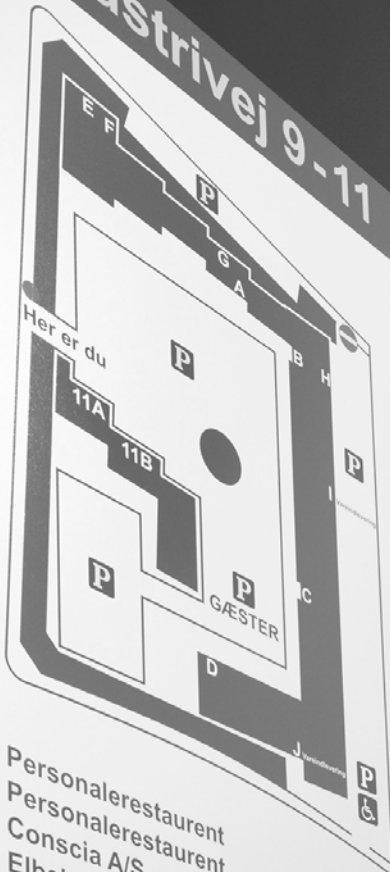

PlanSign

Størrelsesoversigter

Størrelsesoversigter - paperflex og formater

DanSign
wayfinding · skilteløsninger

PlanSign

Paperflex skilt til print bag klar rude

	Bredde	120 mm	150 mm	210 mm	297 mm	420 mm
	Total højde					
fri/optaget	34 mm					
Papirstr: H: 24,7 mm	34 mm					
Papirstr: 120 x 54 mm	67 mm					
Papirstr: 150 x 105 mm	169 mm					
Papirstr: 210 x 148 mm	212 mm					
Papirstr: 297 X 210 mm	272 mm					
Papirstr: 210 x 297 mm 420 x 297 mm	356 mm					
Papirstr: 297 x 420 mm	484 mm					

Papirformater er ca. størrelser

PlanSign

Formater til skiltepaneler

Bredde	120 mm	150 mm	210 mm	297 mm	420 mm	600/900 mm
Højde						
34 mm			John R. Petersen	Maria Roberto	Design Lab	Design Lab
51 mm			Manager Tylor Smith	Supervisor Nick Morrison	Kantine	Reception
67 mm				Level 1	Kantine	Reception
85 mm					Kantine	Reception
102 mm						IT-support
119 mm						
153 mm		123				
204 mm					Kantine	Kantine
305 mm				Reception Design Kantine IT Marketing		Reception Design Kantine IT Marketing
425 mm				Reception Design Kantine IT Marketing		
595/ 901 mm						600 x 595 mm 900 x 595 mm 900 x 901 mm

Skiltestørrelser er ca. mål

Industrivej 9-11

Personalerestaurant
Personalerestaurant
Conscia A/S
Elbek & Vejrup
P & G
Ess-Food
Varta / Remington

Kristelig Fagbevægelse

Køkken / Elevator

Vareindlevering / Elevator
Vareindlevering / Elevator